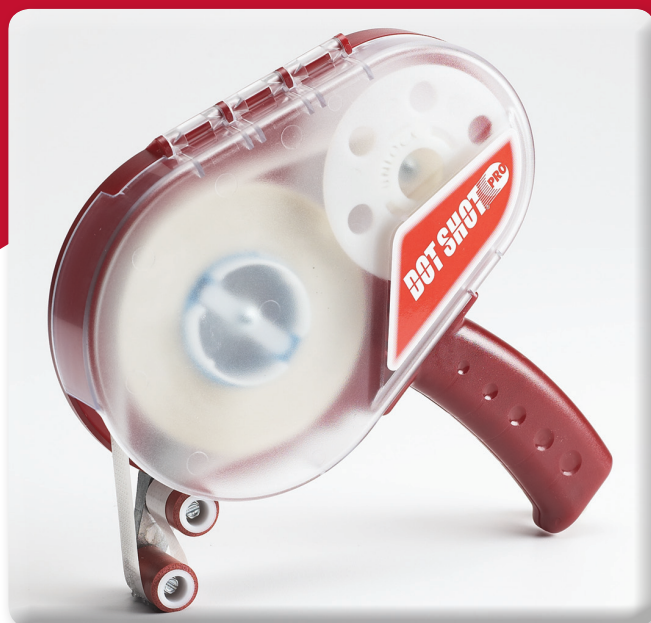

DISPONIBILE IN TRE DIVERSE ADESIVITÀ

- **LOW TACK** (bassa adesività)
9 mm di diametro, adesione temporanea e facile da staccare su qualsiasi superficie
- **HIGH TACK** (alta adesività)
9 mm di diametro, asportabile dalla maggior parte delle superfici
- **SUPER HIGH TACK** (adesività molto elevata)
9 mm di diametro, adesione permanente sulle superfici opache, rimovibile su oggetti plastici
- **A RICHIESTA**
sono disponibili altri formati a misura del cliente

Applicare i GLUE DOTS® è facile

1

Fare uscire la striscia di carta verso l'esterno posizionando il punto colla sull'angolo smussato della scatola dispenser tirando la striscia di carta verso il basso.

2

Toccare il punto colla con l'oggetto da applicare premendo leggermente facendolo aderire all'oggetto stesso.

3

Premere l'oggetto nella posizione desiderata per farlo aderire.

DOT SHOTTM PRO

Applicazione a pistola

In alternativa alla scatola dispenser, è disponibile l'applicatore **DOT SHOTTM PRO**, praticissimo per l'applicazione diretta del punto colla removibile direttamente sull'oggetto da incollare, per velocizzare ulteriormente l'applicazione del punto attraverso un semplice rotolamento della testina dell'applicatore sul foglio, bustina, etc.

Il **DOT SHOTTM PRO** contiene un rotolo da 1500 punti colla, diametro 12 mm, nelle adesività LOW - HIGH - SUPER HIGH. È facilissimo da caricare e da usare, pesa solamente 600 g rotolo compreso.

Il prodotto originale **GLUE DOTS[®]** privo di acidi è atossico e dispone delle certificazioni FDA per il contatto con alimenti ed è compatibile con le direttive RoHS e REACH.