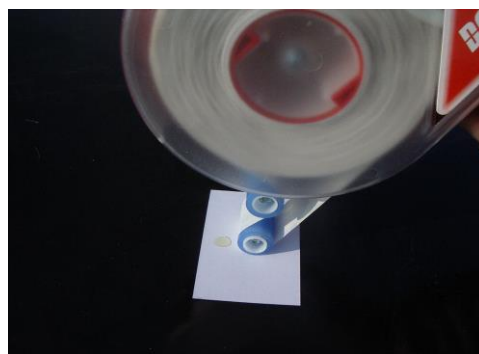

DOT SHOT PRO

applicatore per punti colla removibili

IMBALLAGGI

GlueDots[®]
Adhesive Products

L' applicatore DOT SHOT PRO[®] è praticissimo per l'applicazione diretta del punto colla removibile direttamente sull'oggetto da incollare. Questo prodotto si affianca alla scatola dispenser per velocizzare ulteriormente l'applicazione del punto, con un semplice rotolamento della testina dell'applicatore sul foglio, bustina, etc. Il DOT SHOT PRO[®] contiene un rotolo da 1500 punti colla, è facilissimo da caricare e da usare e pesa solamente 600 g. , rotolo compreso.