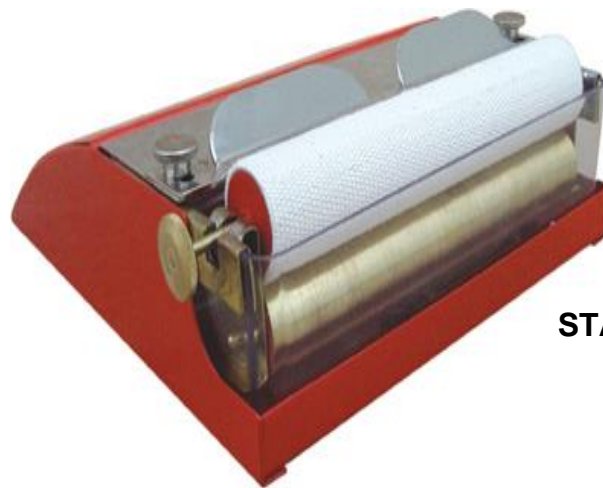

# INCOLLATRICI MANUALI STANDARD – DIN A4

IMBALLAGGI

**STANDARD (135 mm.)**

Con la **STANDARD** si possono incollare in breve tempo etichette, cartellini, indirizzi ecc, fino ad una larghezza massima di 135 mm. Occorre semplicemente far passare sul rullino telato il foglietto da incollare. Il film di colla, che si rinnova costantemente col ruotare dei rulli, permette un'incollatura perfetta su tutta la superficie. E' fabbricata in plastica ed acciaio inox. Per larghezze superiori è disponibile il modello DIN A/4 (210 mm), con stesse caratteristiche funzionali, in acciaio cromato.

Larghezza utile (STANDARD) : mm. 135  
Dimensioni: mm.170x180x60  
Peso: Kg. 0,800

**DINA A4 (210 mm.)**

**IMBALLAGGI P.K. s.a.s.**

Via Campeggi, 87/89 –27029 Vigevano (PV) Italy  
Tel. +39 0381 329618

[info@pkimballaggi.it](mailto:info@pkimballaggi.it) - [www.pkimballaggi.it](http://www.pkimballaggi.it)